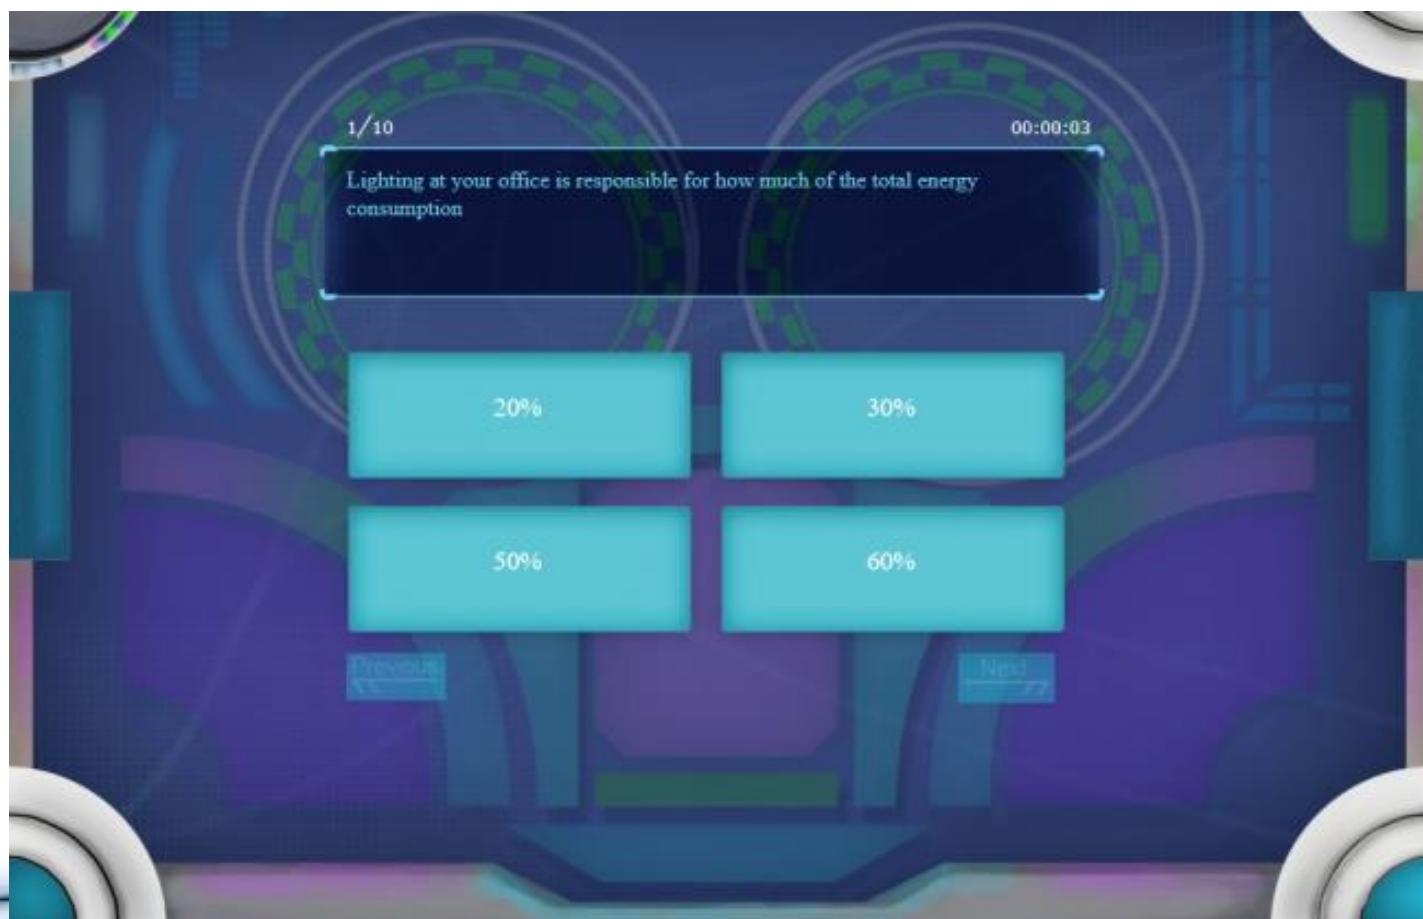

Обучение

При навигация до тази функционалност, потребителят е на този екран