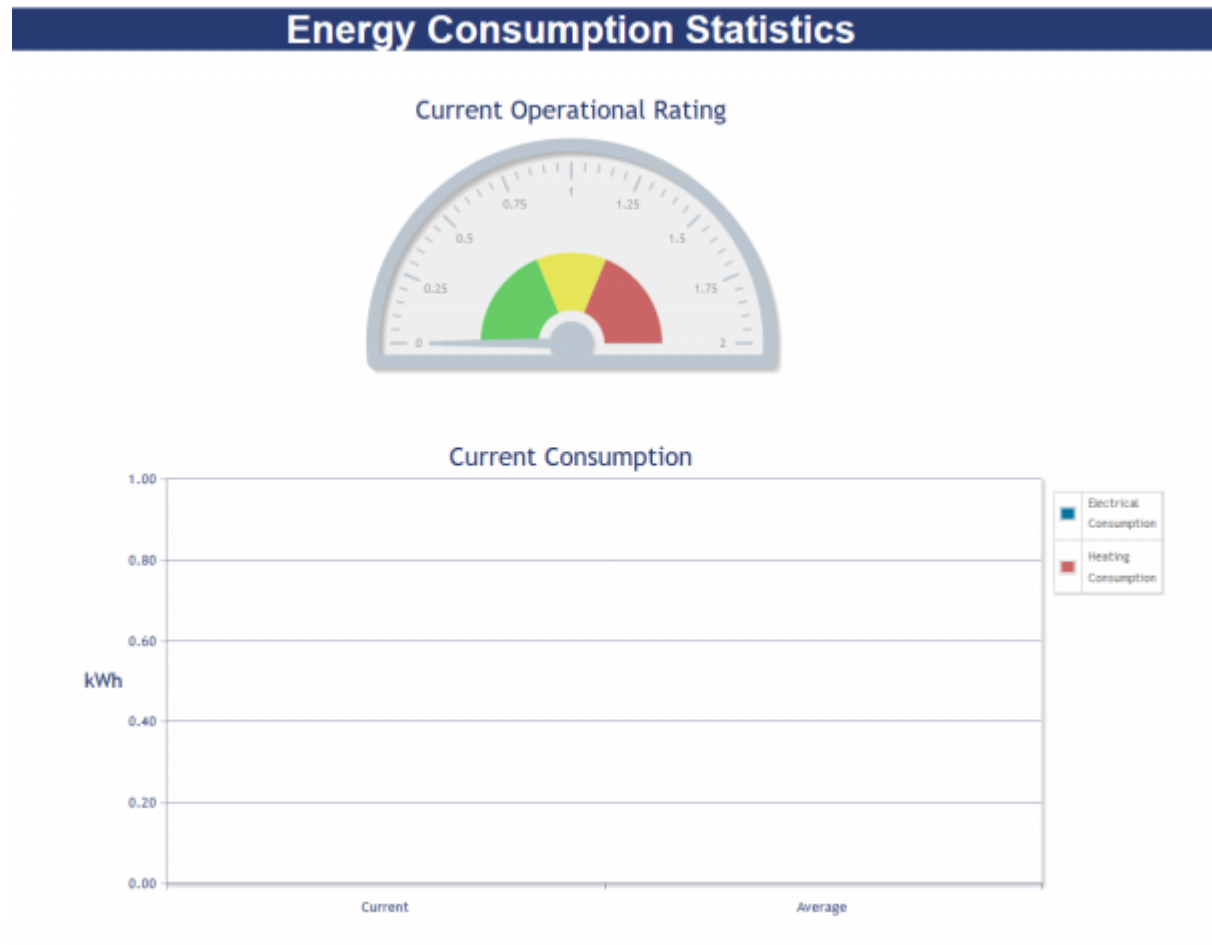

Статистика за енергийната консумация

При навигация към статистиката за потреблението на енергия, потребителят ще бъде доведен до тази страница